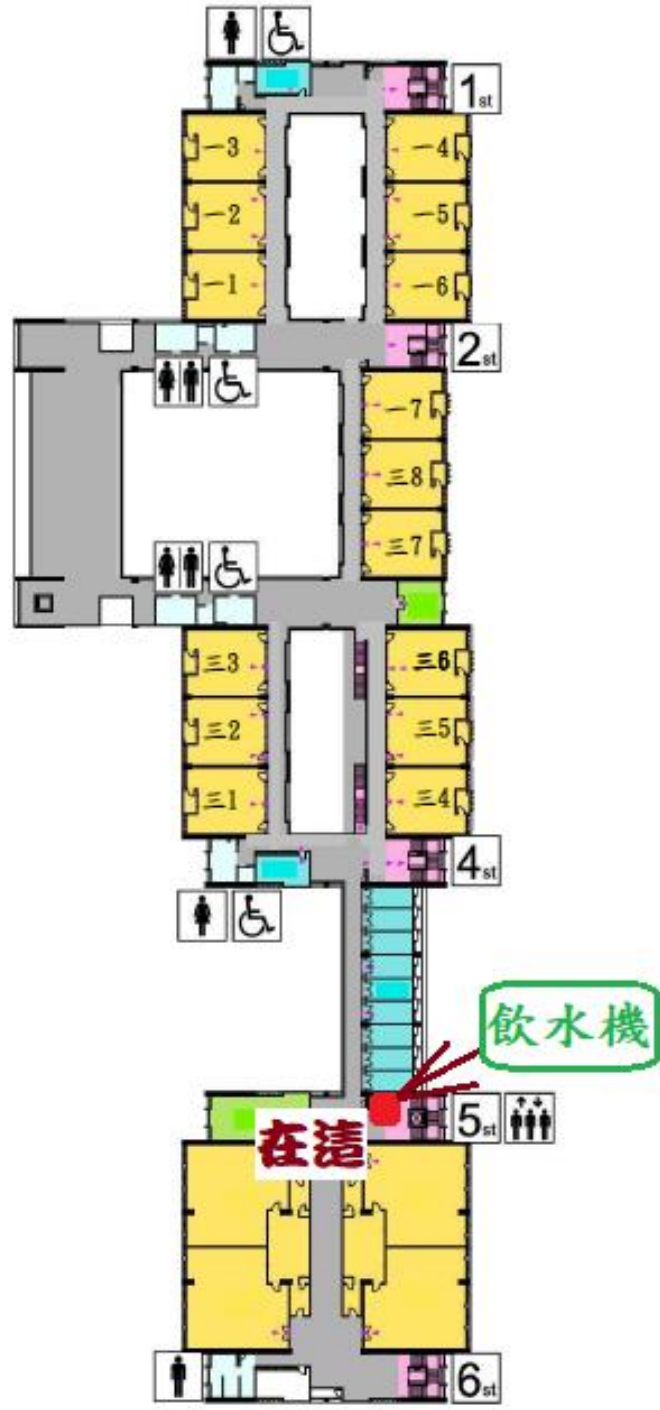

3_F

廁所
Toilet

無障礙通道
Barrier-free for the Disabled

電梯
Elevator

特別編號
Elevators

緊急出口
Emergency Exit

4_F

廁所 Toilet	殘障人士 Restroom for The Disabled	電梯 Elevator	樓梯編號 Stairs No.	安全出口 Exit

5_F

廁所 Toile	無障礙廁所 Restroom for the Disabled	電梯 Elevator	第五層 5 _{st} Floor