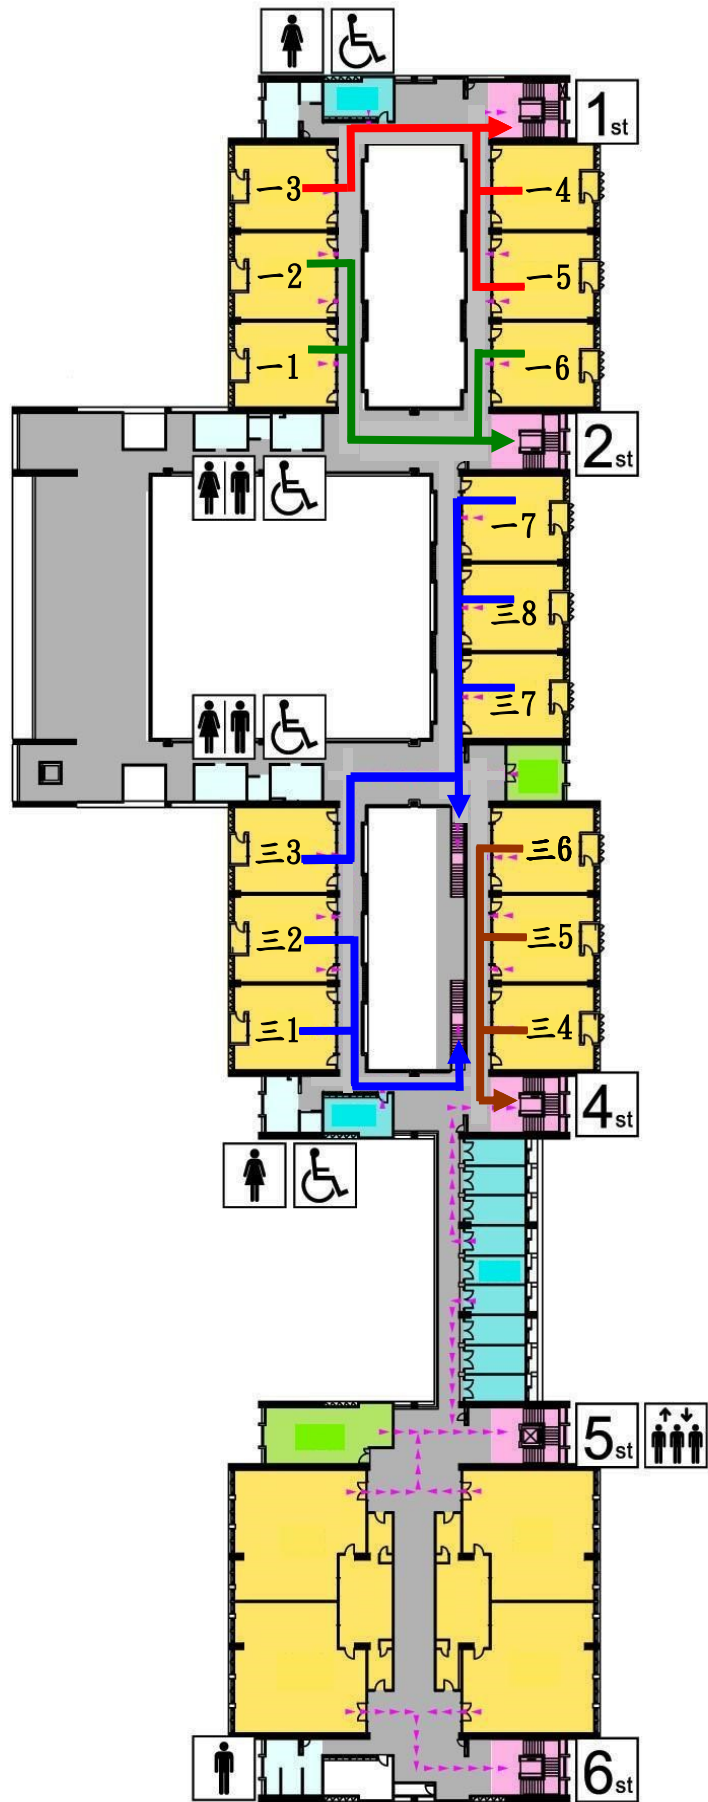

疏散班級：三1、三2

疏散路線：教室→走三4教室前樓梯到4樓→走二5教室前樓梯到3樓→從3樓走教官室上方大樓梯到操場

疏散班級：一7、三3、三7、三8

疏散路線：教室→走三6教室前樓梯到4樓→走二5教室前樓梯到3樓→從3樓走教官室上方大樓梯到操場

疏散班級：一8、二2、二3、二4、二5、二6、二7、二8

疏散路線：教室→走二5教室前樓梯到3樓→從3樓走教官室上方大樓梯到操場

• 疏散路線4 (綠色路線, 8個班)

疏散班級：一2、一6、二忠、二孝、三忠、三孝

疏散路線：教室→2號樓梯間→到1樓→學務處西邊走廊(靠近崇正堂)→教官室右轉→玄風廣場→操場

疏散班級：一1、三仁

疏散路線：教室→2號樓梯間→到1樓→學務處東邊走廊(靠近迎暉台)→操場

• 疏散班級5 (棕色路線, 7個班)

疏散班級：一11、二1、二11、三4、三5、三6、三11

疏散路線：教室→四號樓梯間→到1樓→總務處西邊走廊→迎暉台→操場

5_F

廁所
Toilet

無障礙廁所
Restroom for
the Disabled

電梯
Elevator

梯間編號
Stairs NO.

緊急疏散路線
Emergency
Evacuation Route

4^F

-  廁所
Toilet
-  無障礙廁所
Restroom for the Disabled
-  電梯
Elevator
-  梯間編號
Stairs NO.
-  緊急疏散路線
Emergency Evacuation Route

3 F

廁所
Toilet

無障礙廁所
Restroom for
the Disabled

電梯
Elevator

梯間編號
Stairs NO.

緊急疏散路線
Emergency
Evacuation Route

-3、-4、-5、一忠、
一孝、一仁、二仁

-2、-6、二忠、二孝、
三忠、三孝