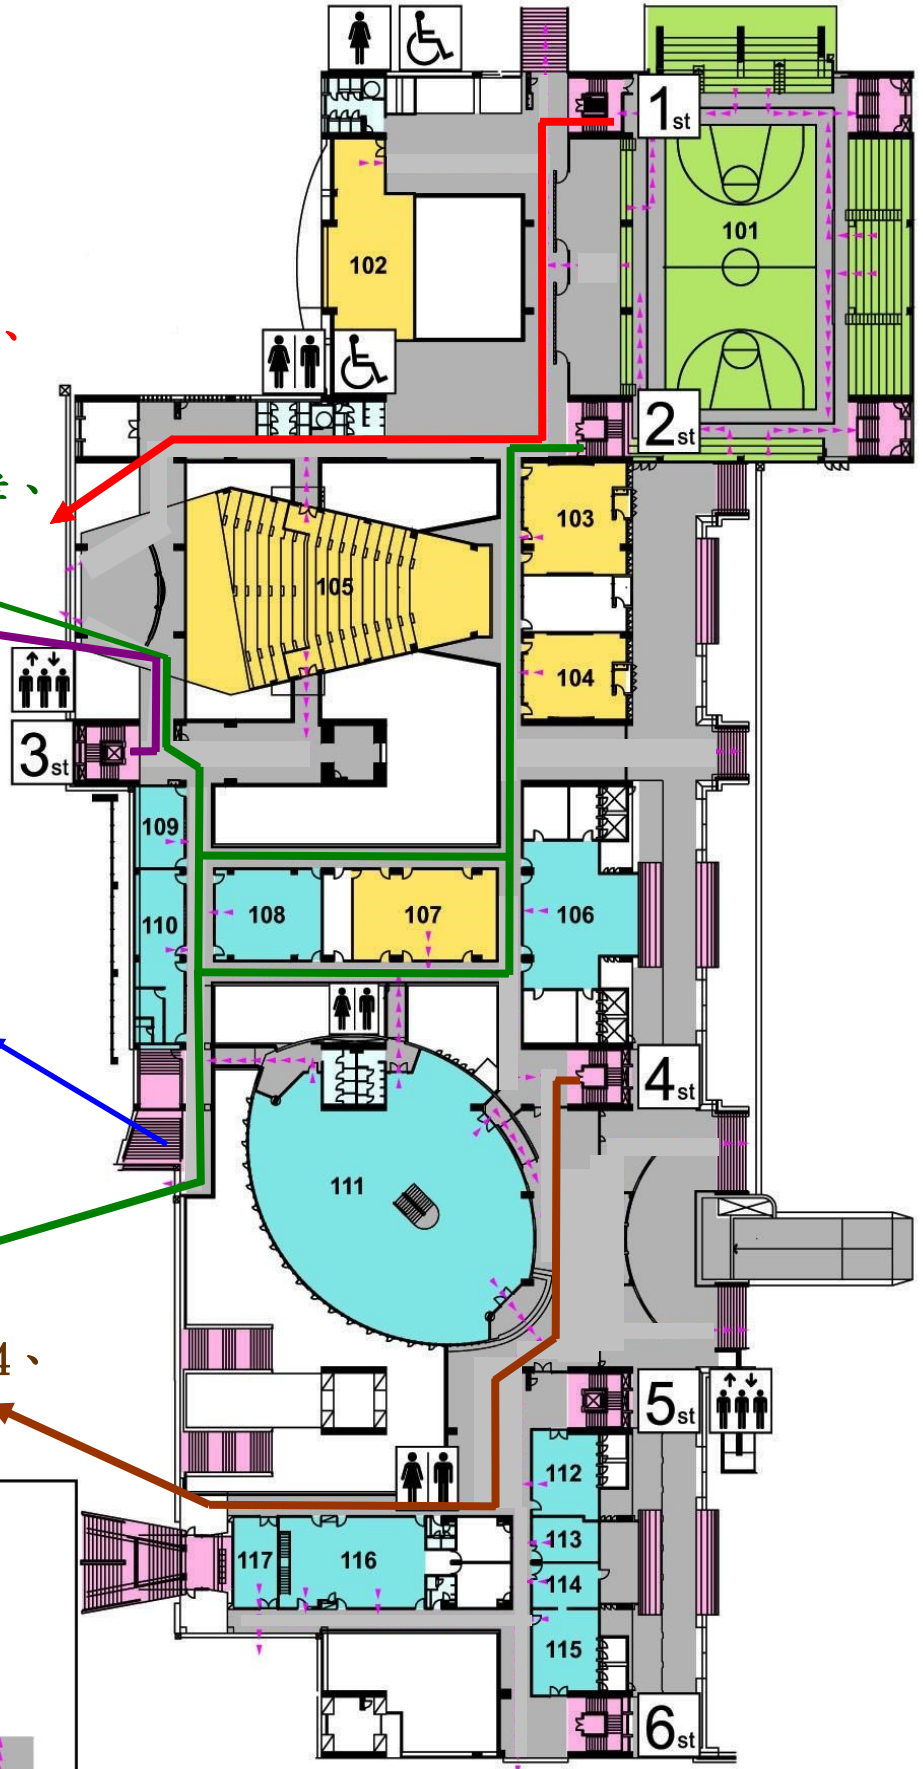

廁所
Toilet

無障礙廁所
Restroom for
the Disabled

電梯
Elevator

梯間編號
Stairs NO.

緊急疏散路線
Emergency
Evacuation Route

4^F

-  廁所
Toilet
-  無障礙廁所
Restroom for the Disabled
-  電梯
Elevator
-  梯間編號
Stairs NO.
-  緊急疏散路線
Emergency Evacuation Route

3 F

廁所
Toilet

無障礙廁所
Restroom for
the Disabled

電梯
Elevator

梯間編號
Stairs NO.

緊急疏散路線
Emergency
Evacuation Route

-3、-4、-5、一忠、
一孝、一仁、二仁

-2、-6、二忠、二孝、
三忠、三孝

-9、-10、一信、
二9、二信
三9、三10、三信

-7、-8、二2、二3、
二4、二5、二6、二7、
二8、三1、三2、三3、
三7、三8

-1、三仁
-11、二1、二11、三4、
三5、三6、三11

1

F

廁所 Toilet	無障礙廁所 Restroom for the Disabled	電梯 Elevator	梯間編號 Stairs NO.	緊急疏散路線 Emergency Evacual or Route