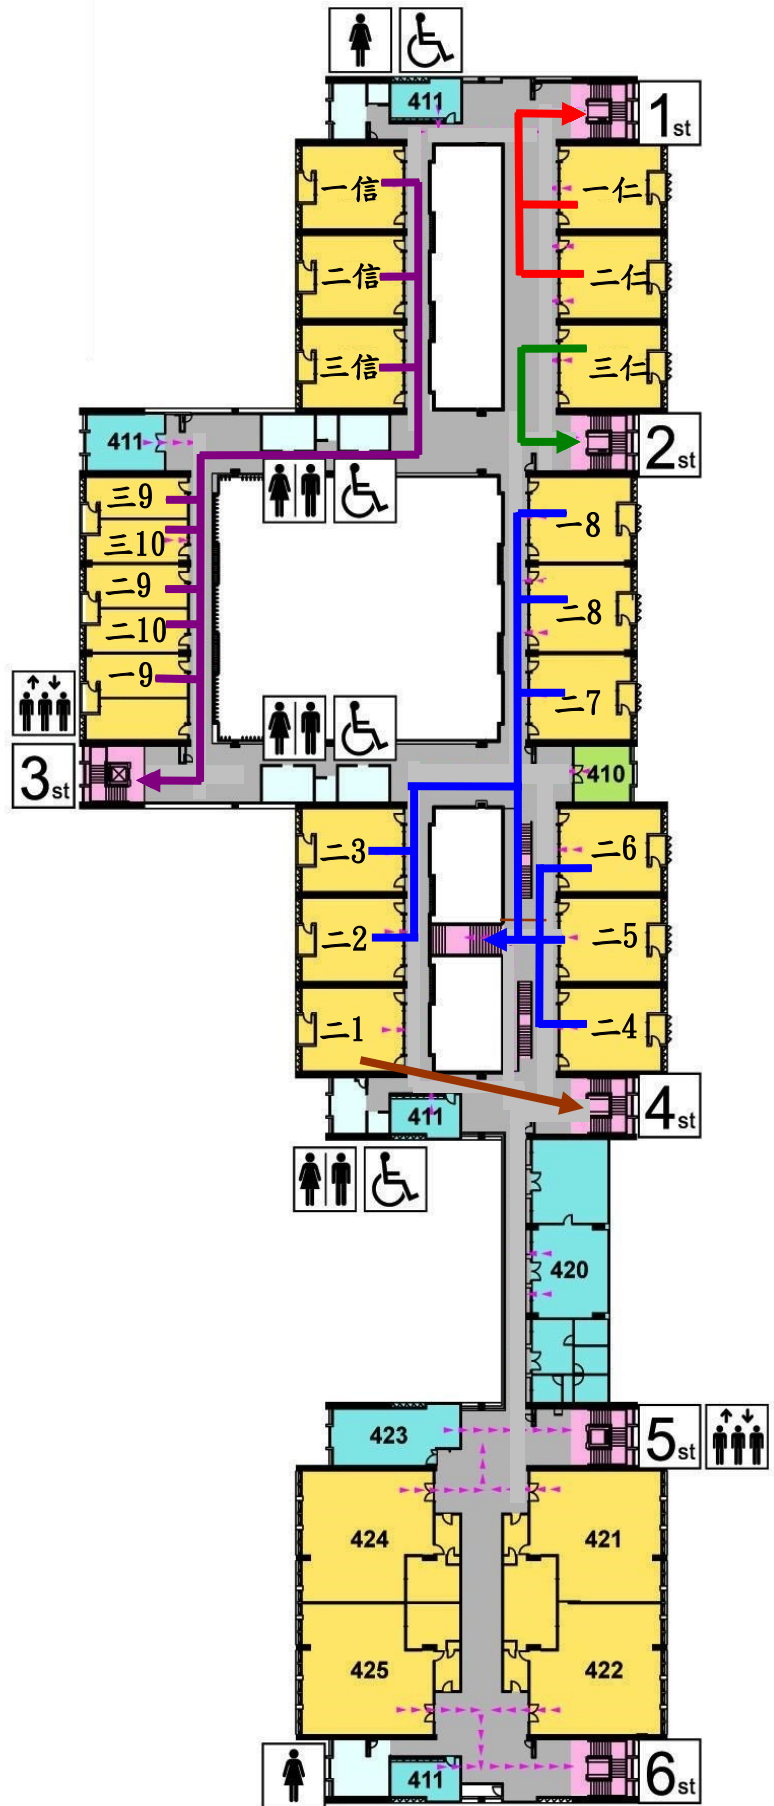

疏散班級：一2、一6、二忠、二孝、三忠、三孝

疏散路線：教室→2號樓梯間→到1樓→學務處西邊走廊(靠近崇正堂)→教官室右轉→玄風廣場→操場

疏散班級：一1、三仁

疏散路線：教室→2號樓梯間→到1樓→學務處東邊走廊(靠近迎暉台)→操場

• 疏散班級5 (棕色路線, 7個班)

疏散班級：一11、二1、二11、三4、三5、三6、三11

疏散路線：教室→四號樓梯間→到1樓→總務處西邊走廊→迎暉台→操場

5_F

廁所
Toilet

無障礙廁所
Restroom for
the Disabled

電梯
Elevator

梯間編號
Stairs NO.

緊急疏散路線
Emergency
Evacuation Route

4^F

-  廁所
Toilet
-  無障礙廁所
Restroom for the Disabled
-  電梯
Elevator
-  梯間編號
Stairs NO.
-  緊急疏散路線
Emergency Evacuation Route

3 F

廁所
Toilet

無障礙廁所
Restroom for
the Disabled

電梯
Elevator

梯間編號
Stairs NO.

緊急疏散路線
Emergency
Evacuation Route

-3、-4、-5、一忠、
一孝、一仁、二仁

-2、-6、二忠、二孝、
三忠、三孝