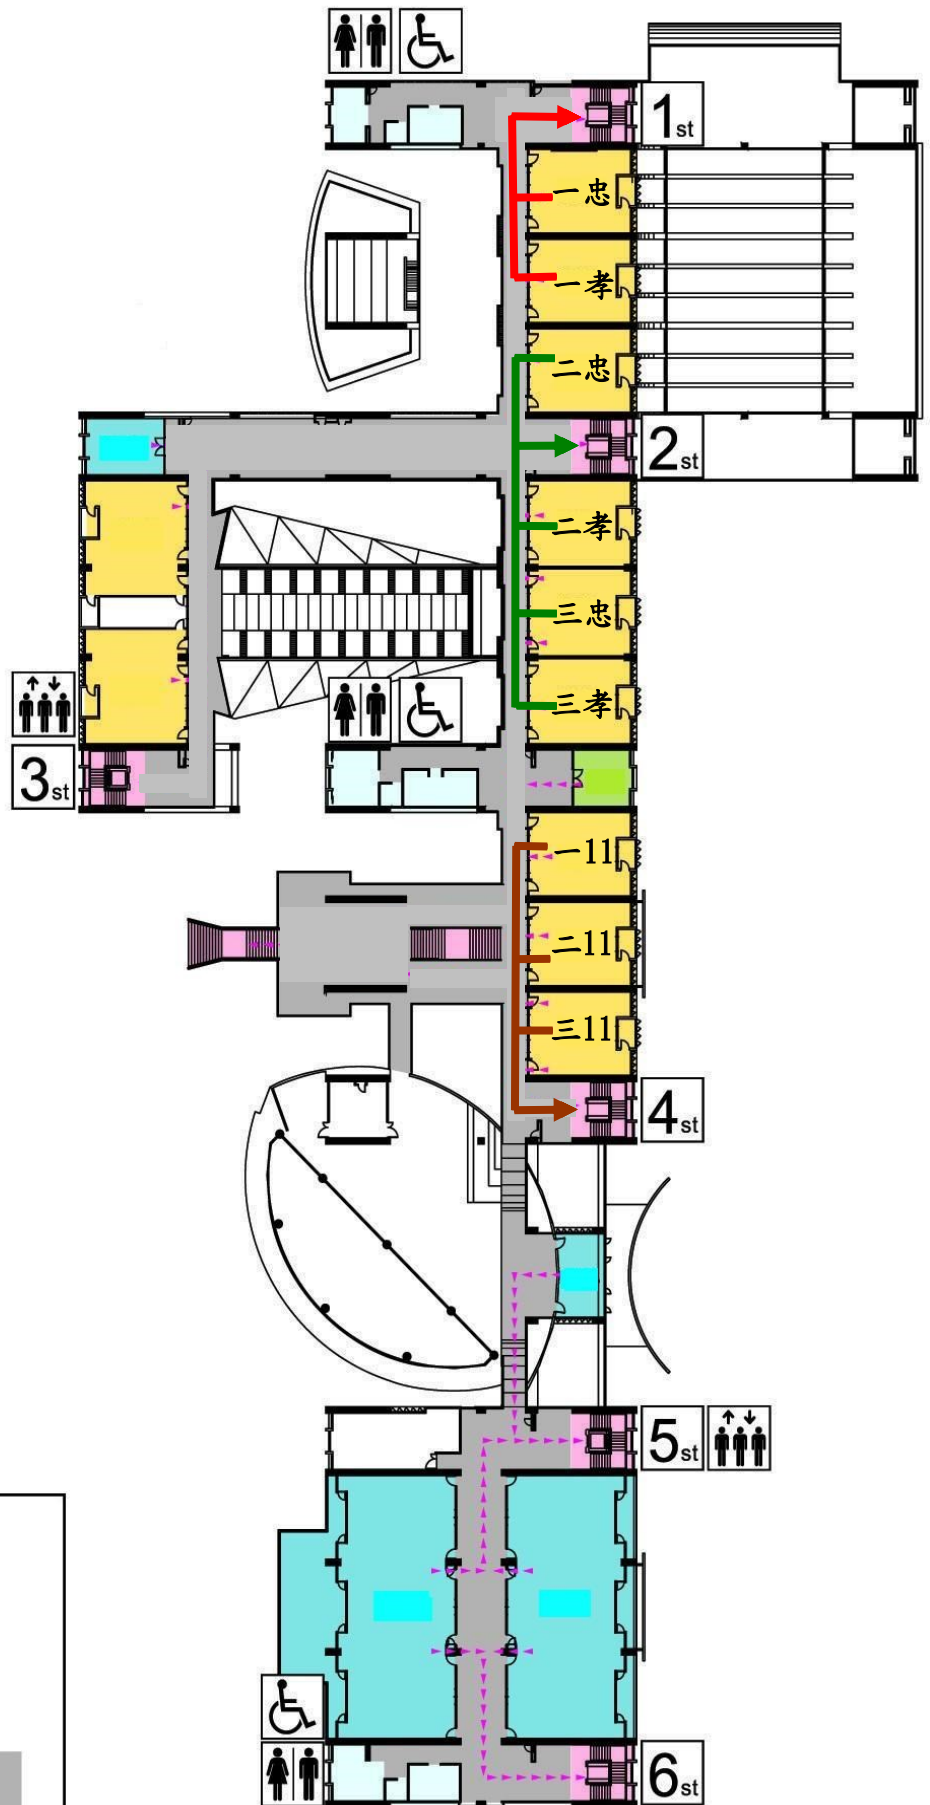

疏散班級：一2、一6、二忠、二孝、三忠、三孝

疏散路線：教室→2號樓梯間→到1樓→學務處西邊走廊(靠近崇正堂)→教官室右轉→玄風廣場→操場

疏散班級：一1、三仁

疏散路線：教室→2號樓梯間→到1樓→學務處東邊走廊(靠近迎暉台)→操場

• 疏散班級5 (棕色路線, 7個班)

疏散班級：一11、二1、二11、三4、三5、三6、三11

疏散路線：教室→四號樓梯間→到1樓→總務處西邊走廊→迎暉台→操場

5_F

廁所
Toilet

無障礙廁所
Restroom for
the Disabled

電梯
Elevator

梯間編號
Stairs NO.

緊急疏散路線
Emergency
Evacuation Route

4^F

-  廁所
Toilet
-  無障礙廁所
Restroom for the Disabled
-  電梯
Elevator
-  梯間編號
Stairs NO.
-  緊急疏散路線
Emergency Evacuation Route

3 F

廁所
Toilet

無障礙廁所
Restroom for
the Disabled

電梯
Elevator

梯間編號
Stairs NO.

緊急疏散路線
Emergency
Evacuation Route

-3、-4、-5、一忠、
一孝、一仁、二仁

-2、-6、二忠、二孝、
三忠、三孝