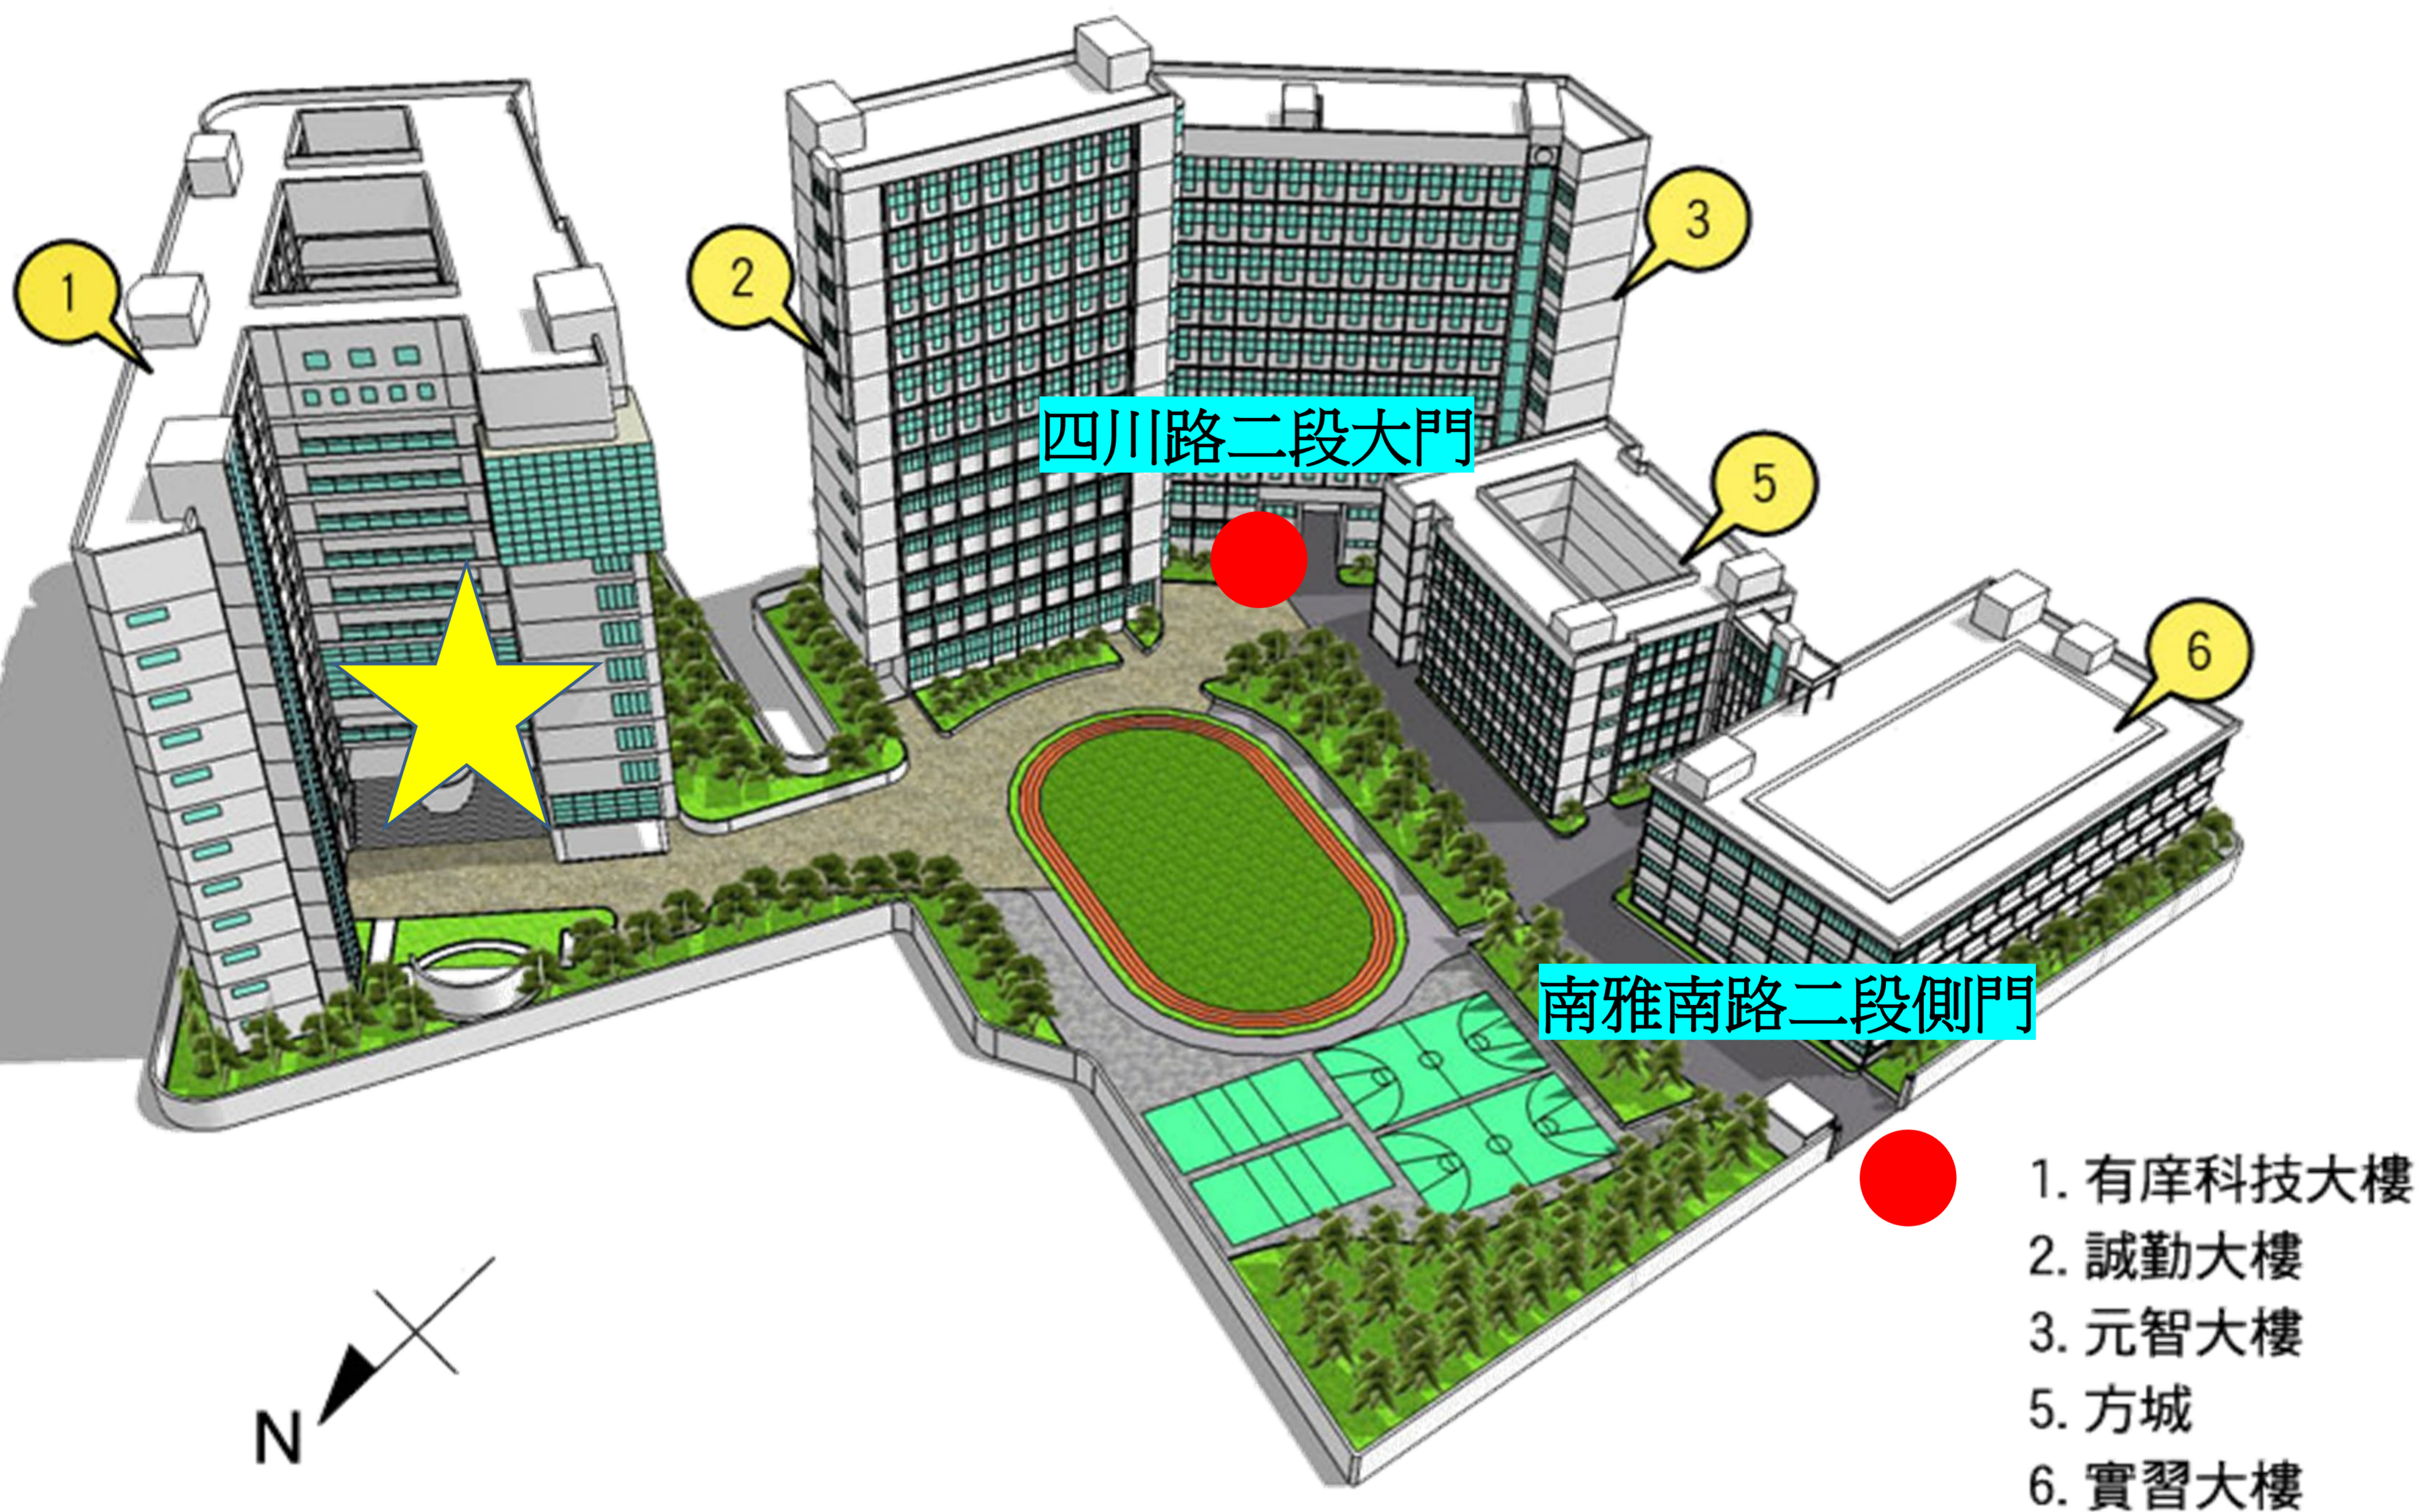

亞東科技大學

紅點為門口位置

請往有庠科技大樓二樓

圖書館移動(黃星)

參與活·蘊-峇里島與原住民文化畫
展開幕暨贈畫儀式

地下停車場地圖位置(圖一)

四川路二段地下停車場入口處(圖二-需經承辦人申請)

南雅南路二段地下停車場入口處(圖三-無需經承辦人申請，自由停)