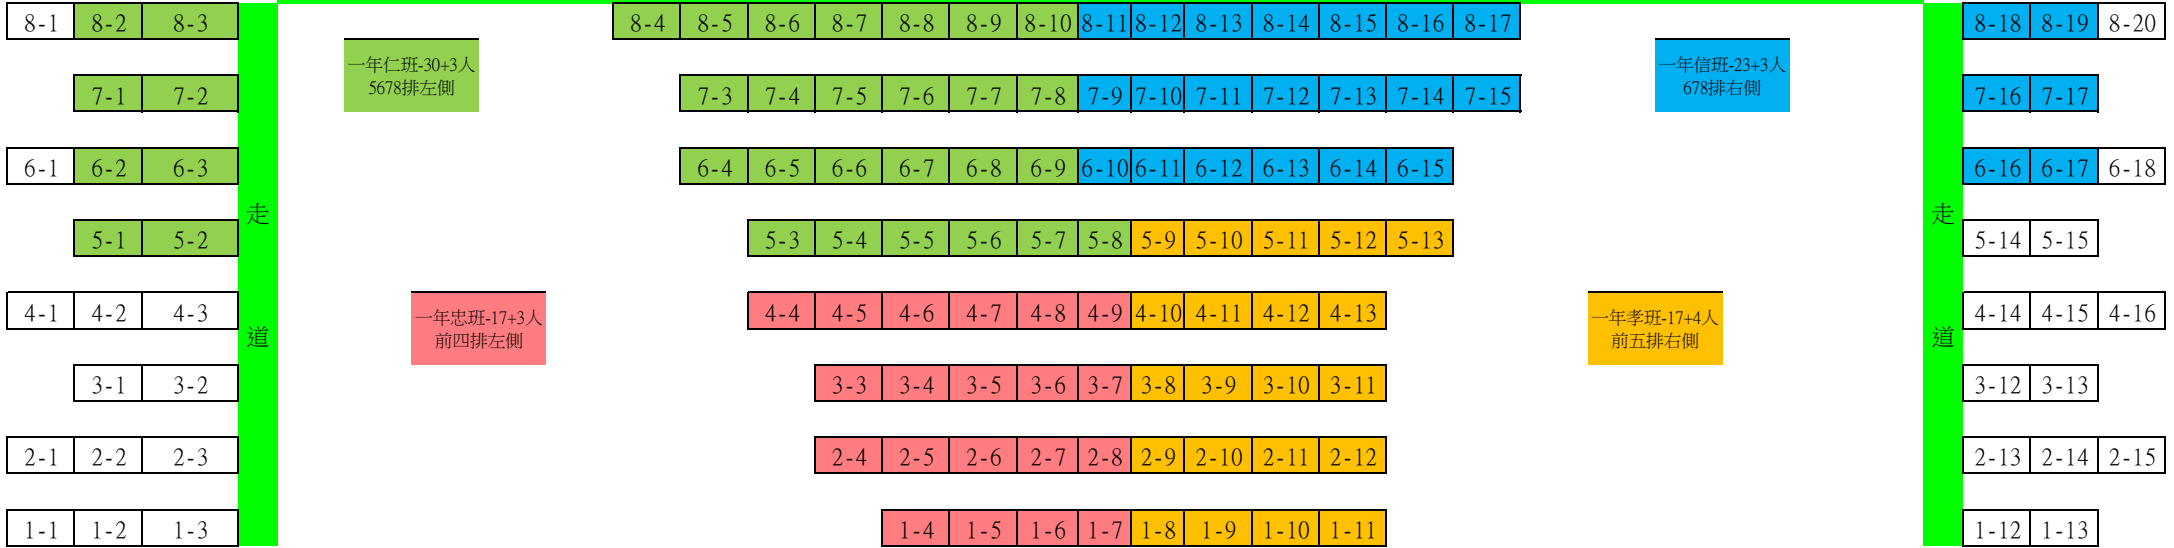

112-1新生輔導活動職科座位分佈圖

控制室

走道

一年仁班-30+3人
5678排左側

一年信班-23+3人
678排右側

一年忠班-17+3人
前四排左側

一年孝班-17+4人
前五排右側

走道

走道

舞台