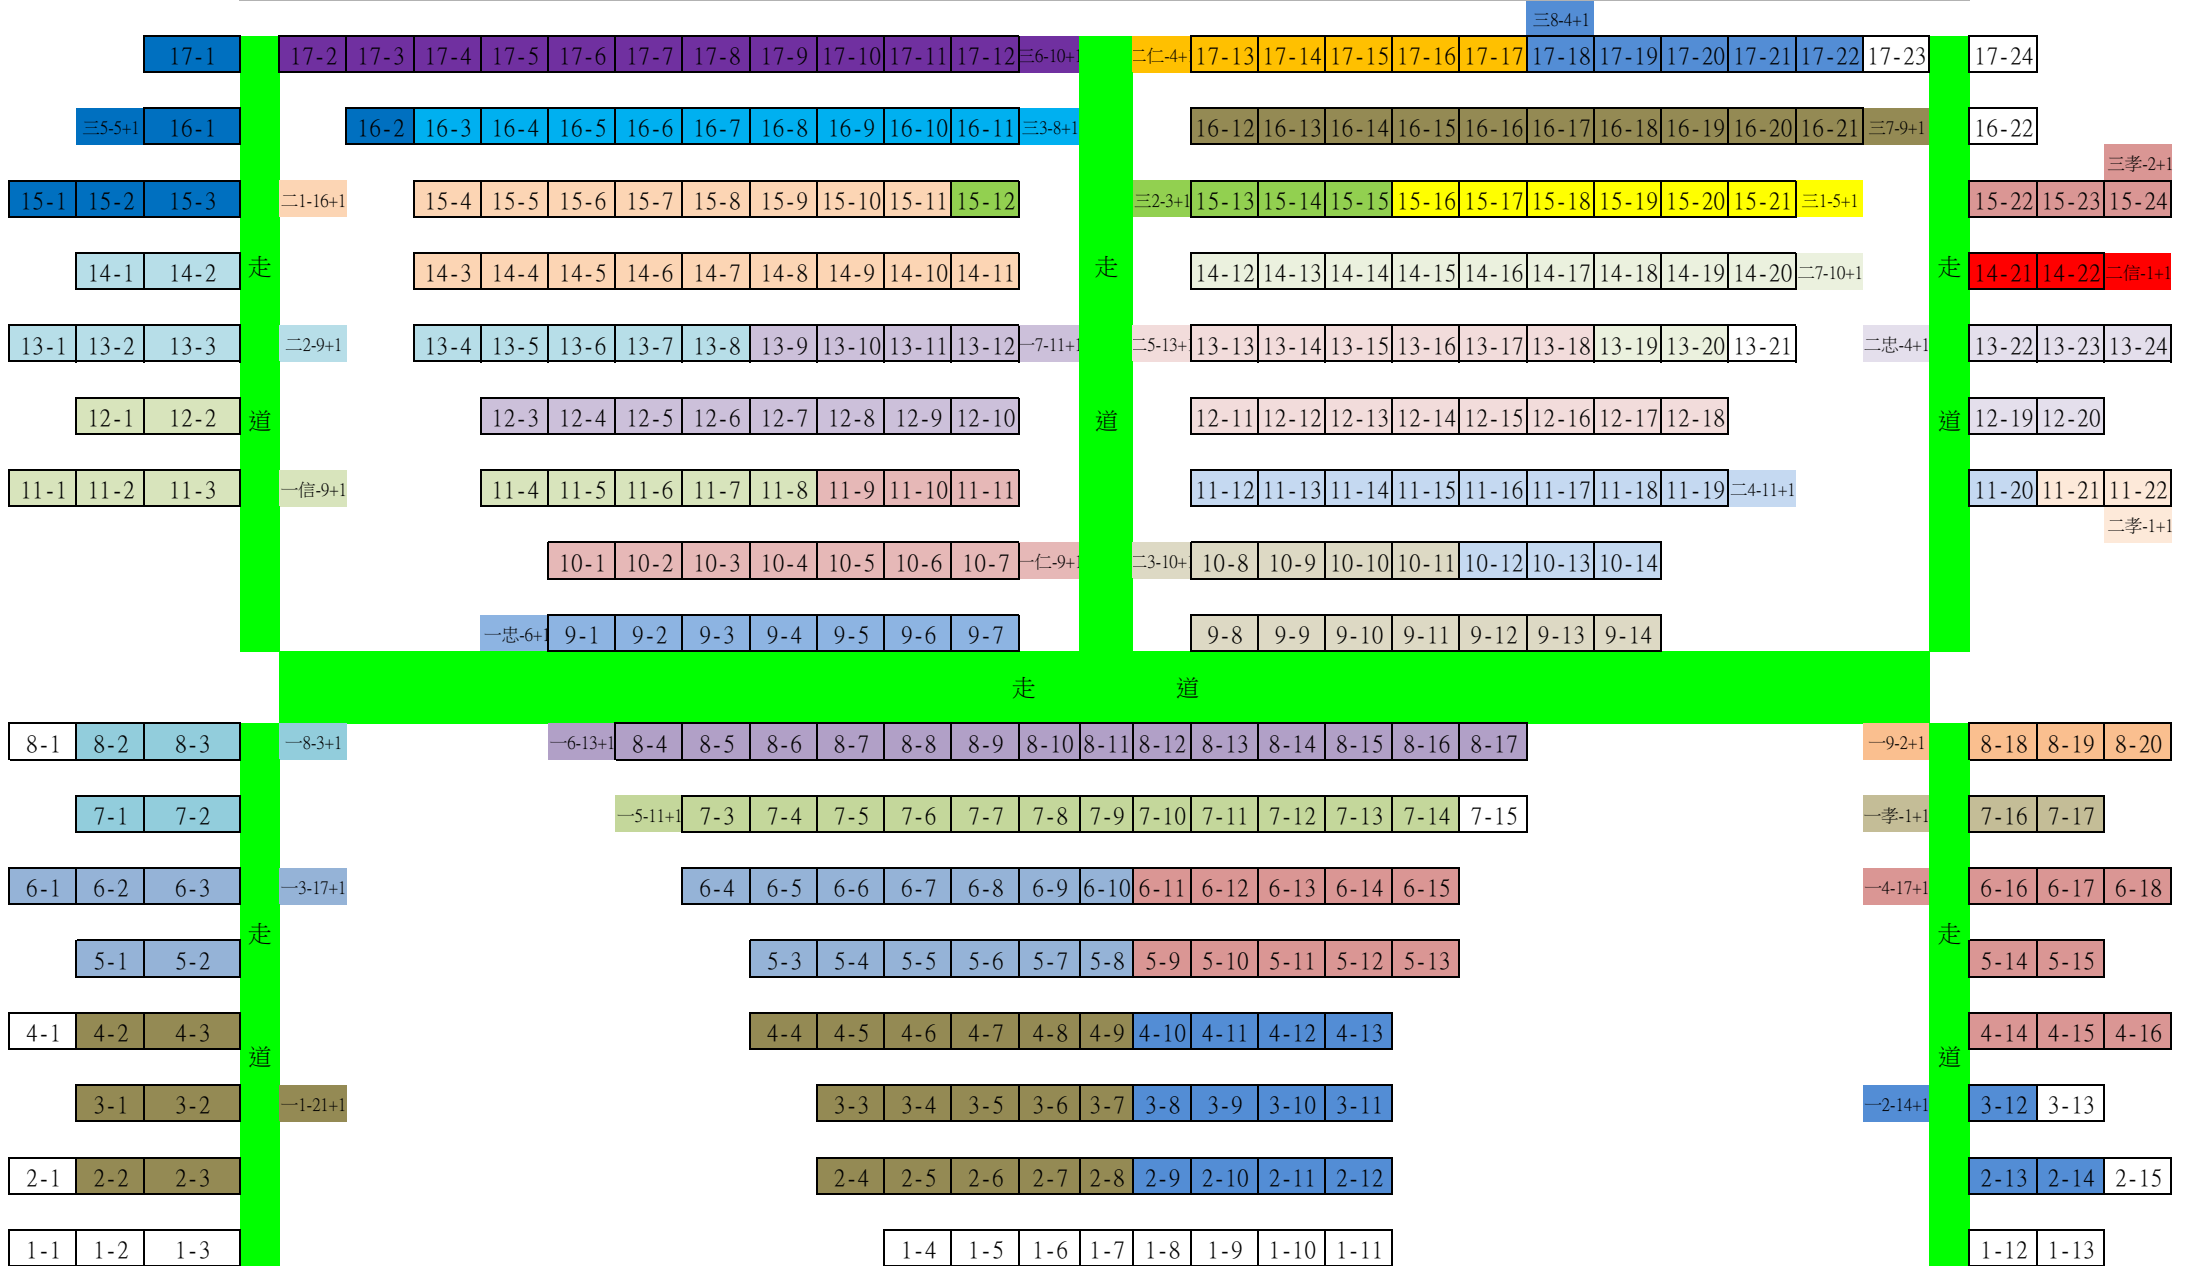

112學年度第1學期班親會座位圖

控制室

舞台