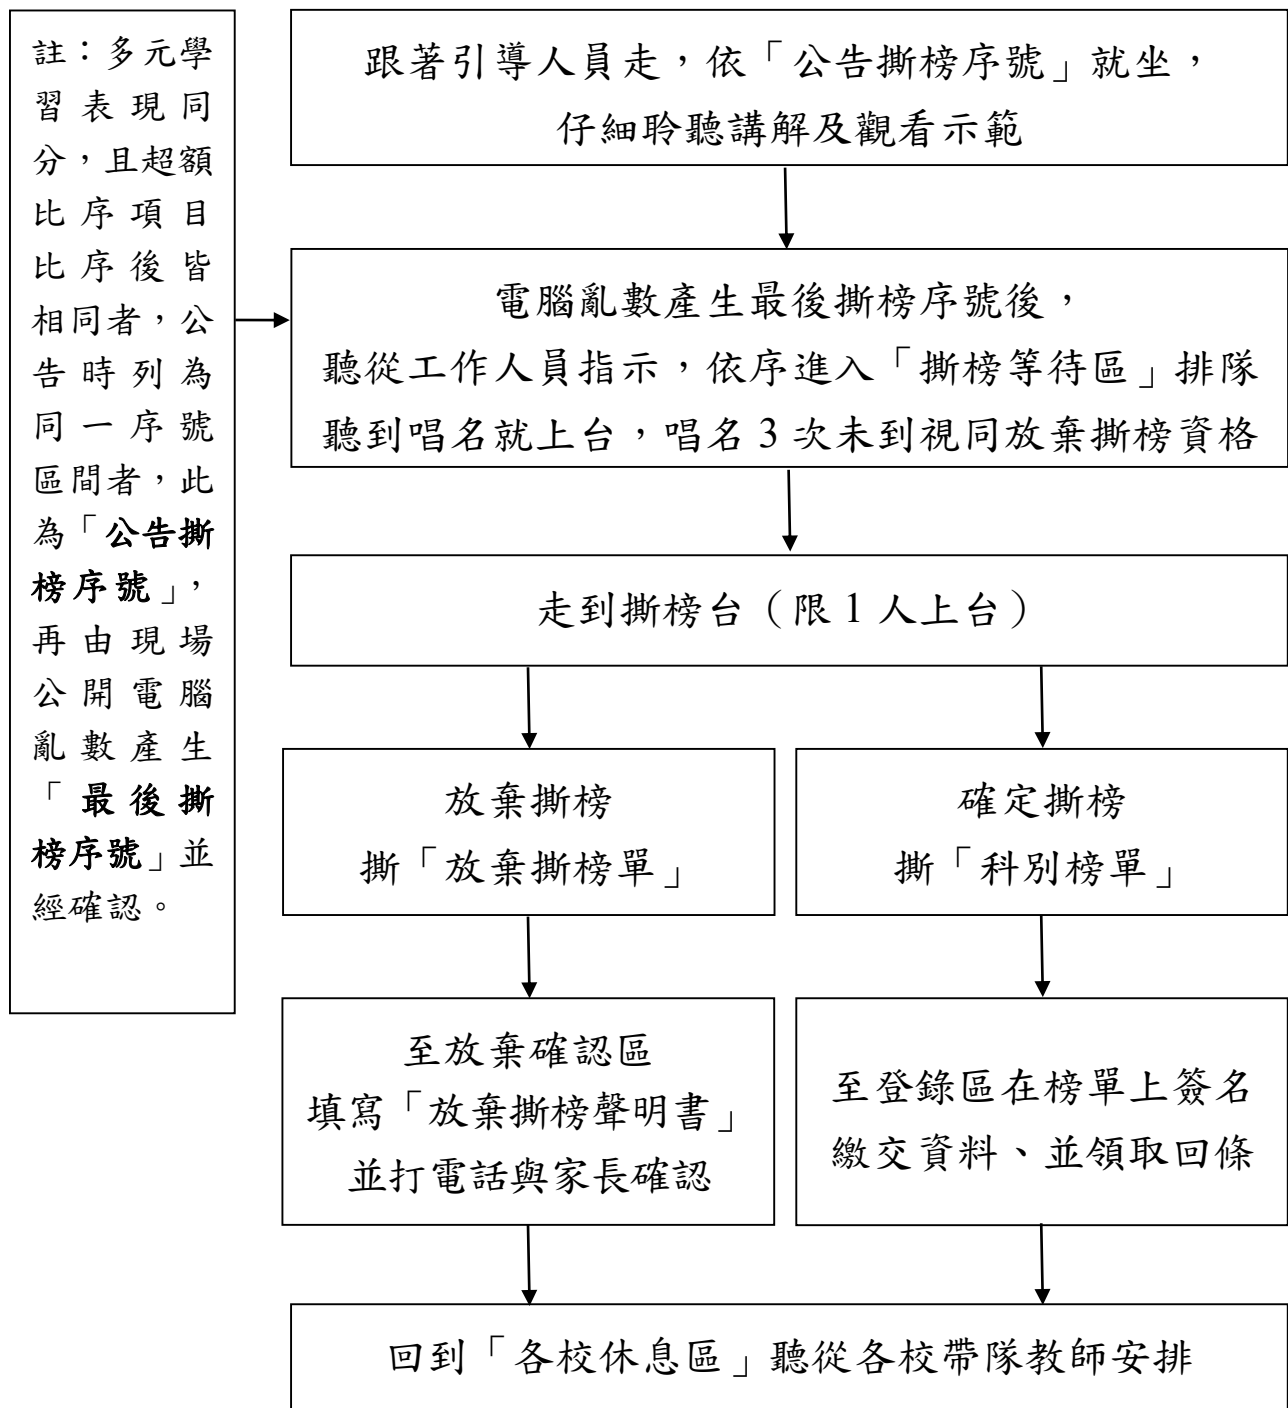

113 學年度高級中等學校學習區完全免試入學 學生現場撕榜流程圖

※「各校休息區」規劃如下：

- 一、馬公國中：本校圖書館1F閱覽室
- 二、文光國中：本校教學大樓2F（藍洞，需脫鞋）
- 三、其餘國中：本校圖書館2F書庫
- 四、直播區及家長休息區：本校教學大樓2F（專科教室三）

※「現場撕榜場地」及「各校休息區」皆不得飲食