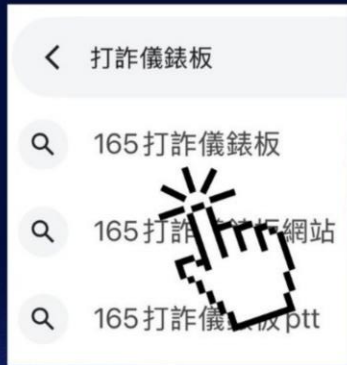

165打詐儀錶板AI智能客服使用方式

1. 搜尋「打詐儀錶板」網頁

2. 點擊網頁右下角的防詐客服

3. 輸入遇到的狀況關鍵字

165打詐儀錶板

1 65打詐儀錶板 × AI科技

判斷可疑涉詐網址

於對話框輸入你遇到的狀況、對方話術，或提供可疑網址，即時協助判斷是否為涉詐網站。

即時防詐指引不漏接

即時判斷是否涉詐，提供具體處置建議，協助民眾及早警覺、採取必要防範作為，把握第一時間止損。

165打詐儀錶板