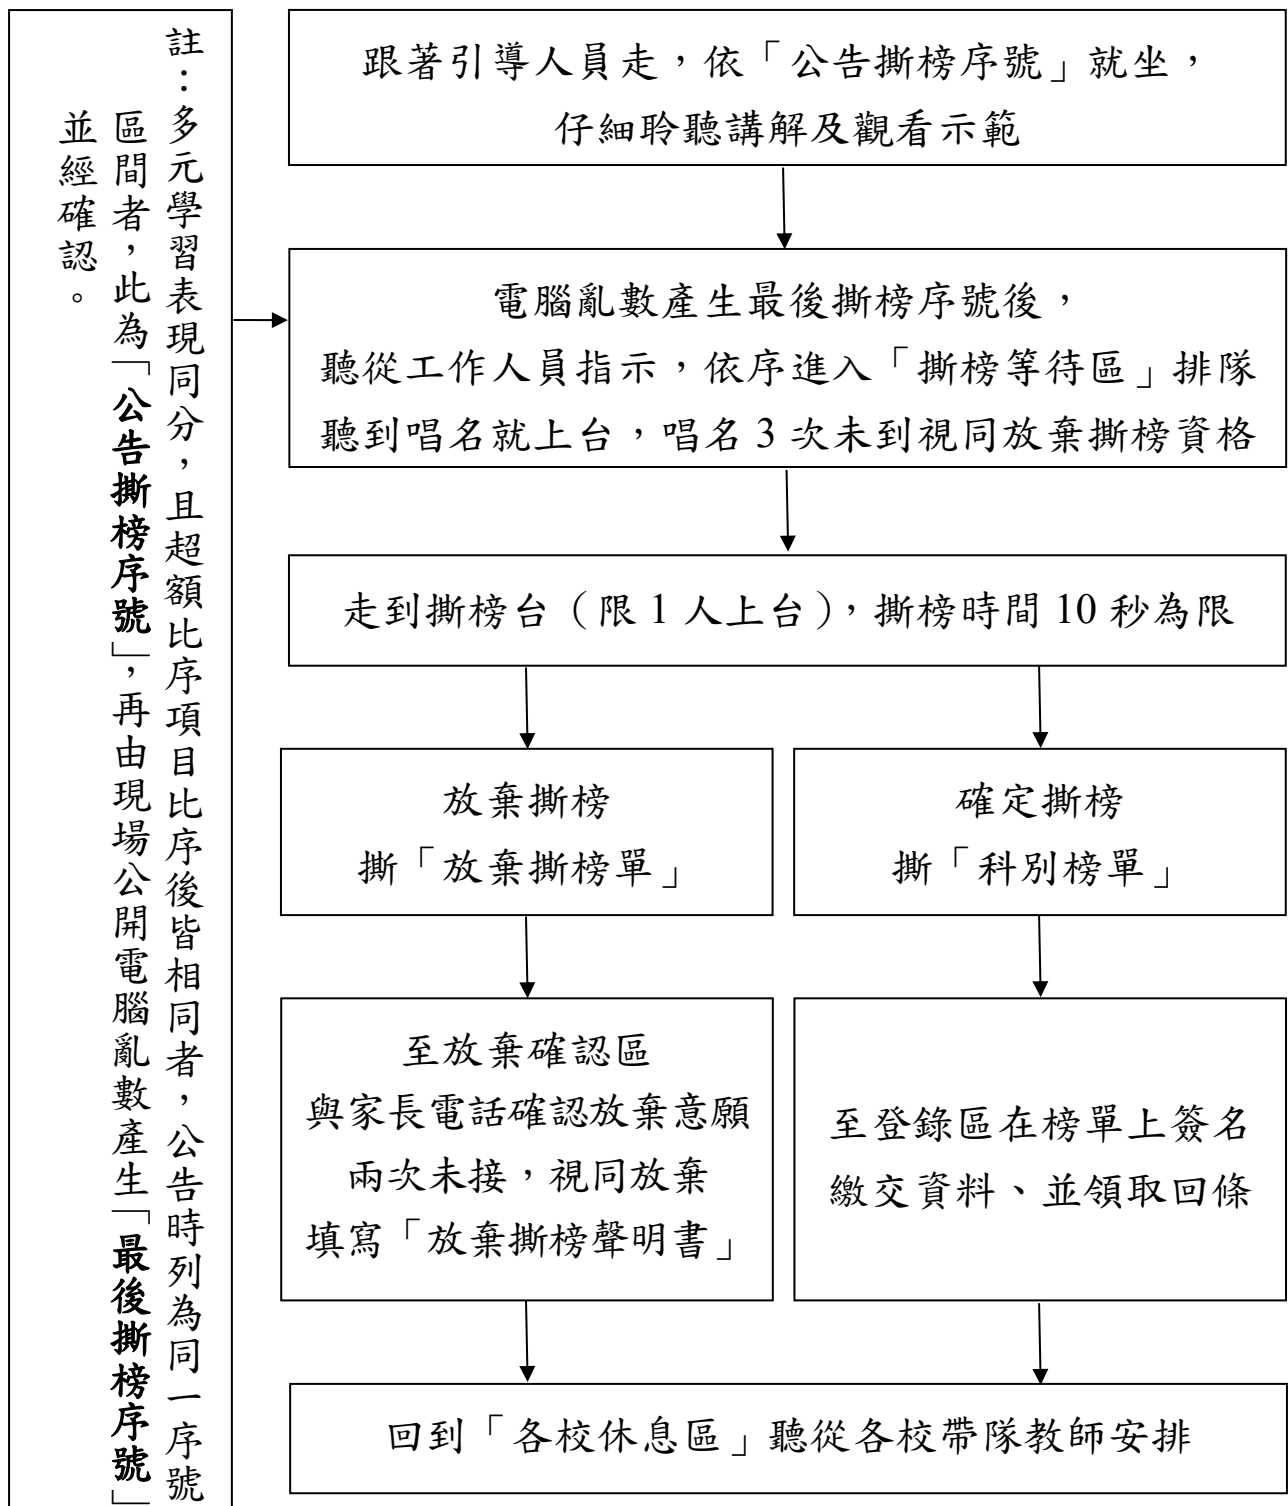

115 學年度高級中等學校學習區完全免試入學 學生現場撕榜流程圖

- ※ 「各校休息區（含親師生）」：崇正堂 2F，各校指定區域
- ※ 「現場撕榜場地」及「各校休息區」皆不得飲食。（垃圾請自行帶離）